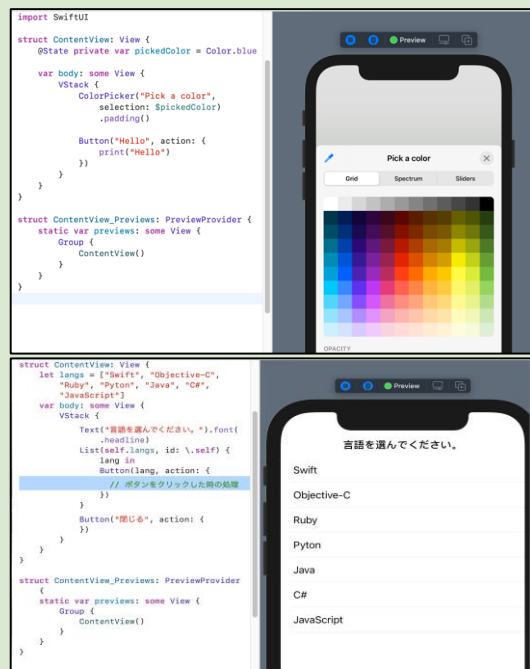

SwiftUIによるiOSアプリ開発実習

Xcodeは、AppleのmacOS端末やiOS端末用などのアプリを開発するための標準的な統合開発環境です。XcodeでアプリのUIをデザインするための最新のツールはSwiftUIと呼ばれており、スタイリッシュなアプリを少ないコードで簡単に開発できます。ネイティブアプリの開発において、このSwiftUIが利用されるケースは徐々に増加しています。

本研修では、大規模言語モデルのチャットボットを活用しながら、SwiftUIで必要となるSwiftの基本文法と、SwiftUIによるアプリ開発の基本について実習します。

日時: 令和5年11月29日(水)～30日(木)
9:30～17:30 (受付9:15～9:30)

**受講料
無料**

- **会場** 岩手県立大学 地域連携棟2F 組込みシステム実習室
- **定員** 10名(先着順) **※受講料は無料です。**
- **申込期限** **令和5年11月24日(金) 17:00**
- **講師** **株式会社イワテシガ**
代表取締役 **田中 充 氏**
- **対象** 企業技術者、社会人、教員、学生等
- **参加条件** ①プログラミングの経験がある方
②Xcodeバージョン15が動作するmacOS端末を持ち込める方
- **持ち物** Xcodeバージョン15が動作するmacOS端末
- **内容**